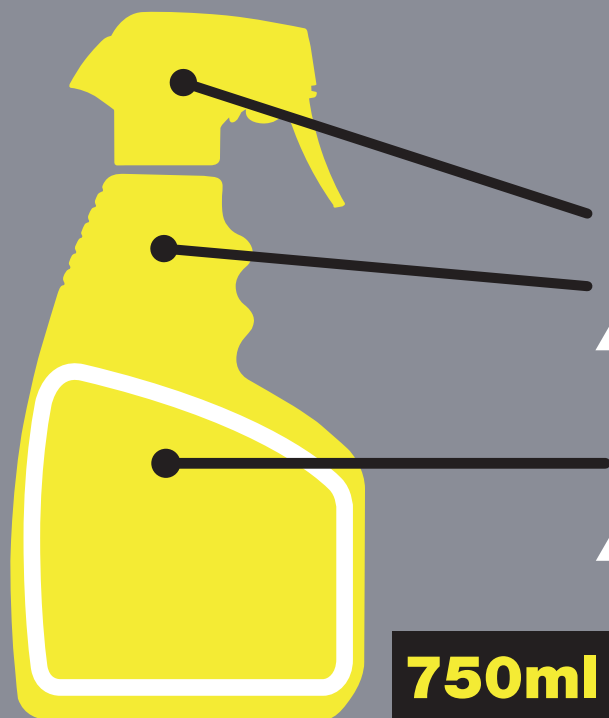

# ΠΩΣ ΝΑ ΔΙΑΘΕΣΕΤΕ ΑΥΤΗ ΤΗ ΣΥΣΚΕΥΑΣΙΑ

**500ml**

**ΨΕΚΑΣΜΟΣ + ΜΠΟΥΚΑΛΙ**  
Πλαστικό - συλλογή πλαστικών

**ΕΠΙΓΡΑΦΗ:**  
Πλαστικό - συλλογή πλαστικών

*ΕΛΕΓΞΤΕ ΤΙΣ ΔΙΑΤΑΞΕΙΣ  
ΤΟΥ ΔΗΜΟΥ ΣΑΣ.*

**750ml**

**ΨΕΚΑΣΜΟΣ + ΜΠΟΥΚΑΛΙ**  
Πλαστικό - συλλογή πλαστικών

**ΕΠΙΓΡΑΦΗ:**  
Πλαστικό - συλλογή πλαστικών

*ΕΛΕΓΞΤΕ ΤΙΣ ΔΙΑΤΑΞΕΙΣ  
ΤΟΥ ΔΗΜΟΥ ΣΑΣ.*

Η γνώση του τρόπου απόρριψης του αγορασμένου προϊόντος σημαίνει μείωση των περιβαλλοντικών επιπτώσεων και έναρξη της διαδικασίας ανακύκλωσης των διαφόρων υλικών:  
**ΑΚΟΛΟΥΘΗΣΤΕ ΤΙΣ ΟΔΗΓΙΕΣ ΚΑΙ ΣΕΒΑΣΤΕΙΤΕ ΤΟ ΠΕΡΙΒΑΛΛΟΝ!**